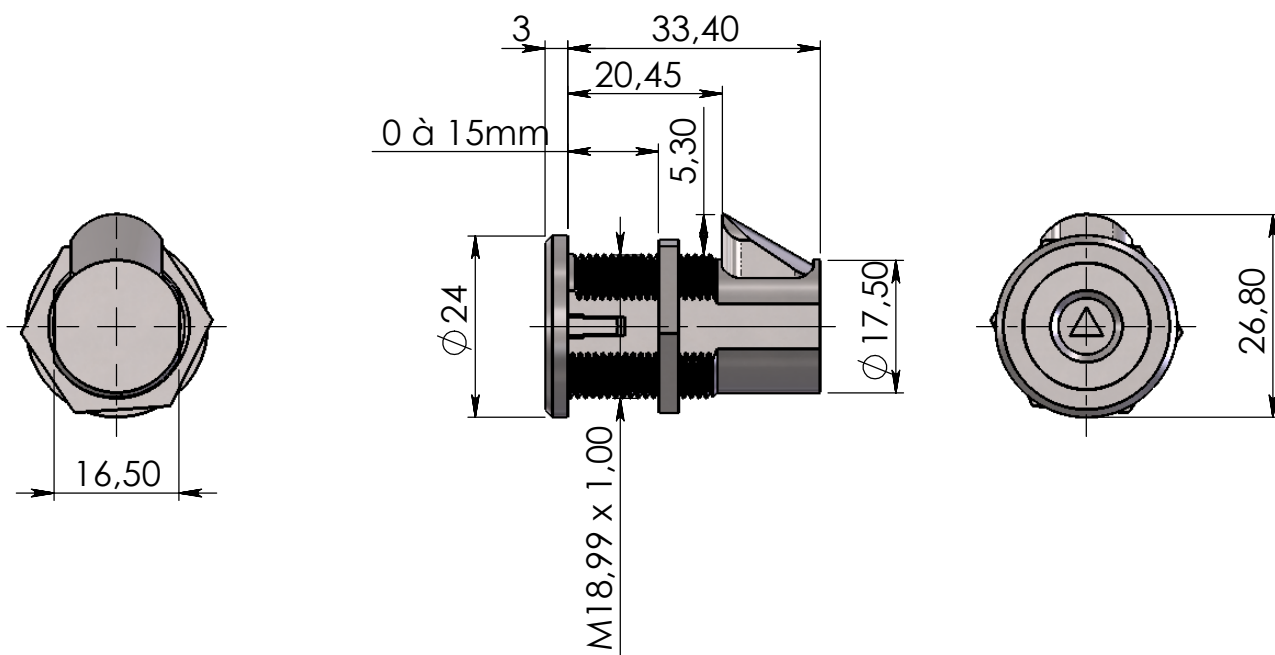

Fabricant de Serrures & Verrouillage de Sécurité

**SERRURE A PENE
RETRACTABLE A FIXATION PAR
ECROU**

PE996-TMP38-INOX

Référence de la forme de l'ajour de came :

Référence de la forme de l'ajour de serrure: 01-CYLINDRIQUE + 2 PLATS

Référence JMP	BARILLET			PROFIL	OBSERVATION
	COURSE OU ROTATION	SENS	ENTREE / SORTIE CLE		
PE996-TMP38-INOX		DROITE / GAUCHE			

Nous nous réservons à tout moment le droit d'apporter des modifications. Il est interdit d'utiliser ou de copier ce plan sans autorisation