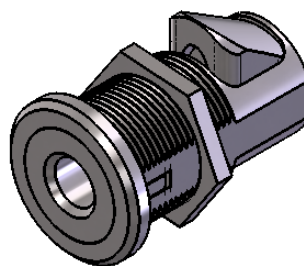

Fabricant de Serrures & Verrouillage de Sécurité

**SERRURE A PENE
RETRACTABLE A FIXATION PAR
ECROU**

PE996-TMP38-INOX

Référence de la forme de l'ajour de came :

Référence de la forme de l'ajour de serrure: 01-CYLINDRIQUE + 2 PLATS

Référence JMP	BARILLET			PROFIL	OBSERVATION
	COURSE OU ROTATION	SENS	ENTREE / SORTIE CLE		
PE996-TMP38-INOX		DROITE / GAUCHE			

Nous nous réservons à tout moment le droit d'apporter des modifications. Il est interdit d'utiliser ou de copier ce plan sans autorisation