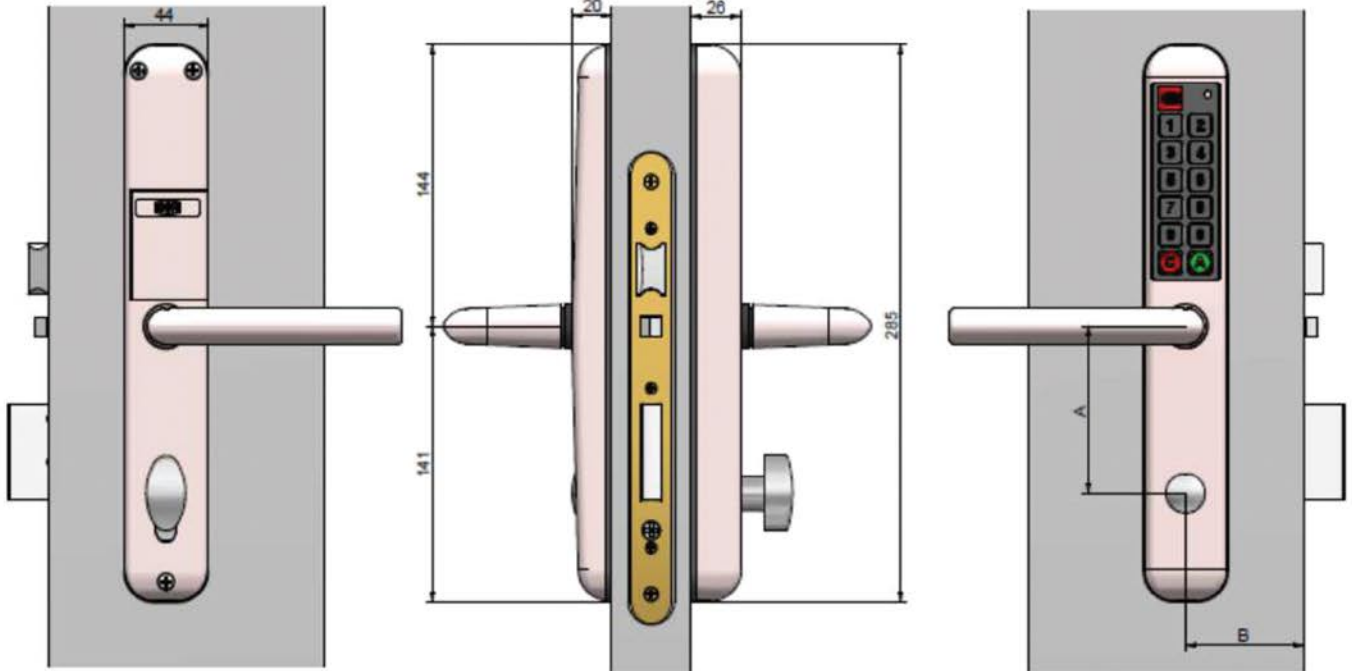

EASY-KEY

Nous nous réservons à tout moment le droit d'apporter des modifications. Il est interdit d'utiliser ou de copier ce plan sans autorisation.

JMP
Rue Hélène Boucher
BP 16 58501
CLAMECY CEDEX

CONSIGNER

VERROUILLER

SÉCURISER

PROTÉGER

Tél 03 86 24 47 69
Fax 03 86 27 21 99
contact@jmpdiffusion.fr