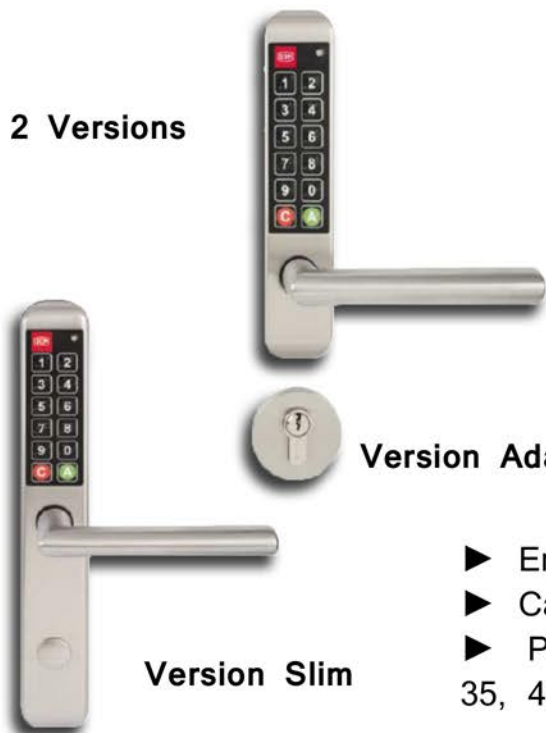

Poignée à code EASY-KEY

2 Versions

Une solution simple et fiable pour contrôler l'accès de locaux sensibles comme les salles informatiques, locaux techniques, espaces privés, ...

EASY-KEY garantit la sécurité et le contrôle de toutes zones à risques.

Version Adapt

Version Slim

- ▶ Entraxe 70 ou 90 mm.
- ▶ Carré de 7 ou 8 mm.
- ▶ Pour portes d'épaisseur 35, 40, 45 ou 50 mm.

- ▶ Garniture électronique autonome à code, se posant facilement, sans câblage électrique.
- ▶ Elle est réversible et s'adapte sur la plupart des serrures à encastrer existantes.
- ▶ Son design de faible encombrement facilité la pose sur de nombreuses portes (largeur 44 mm).
- ▶ La porte s'ouvre après la composition d'un code sur le clavier numérique Braille : plus besoin de clé, de badge ou de carte.
- ▶ Un système de sécurité bloque la porte après 5 code erronés.
- ▶ L'administrateur peut modifier rapidement et très facilement son code administrateur, ou encore créer et modifier des codes utilisateur, sans démontage.
- ▶ Possibilité de mémoriser jusqu'à 150 codes utilisateurs différents.