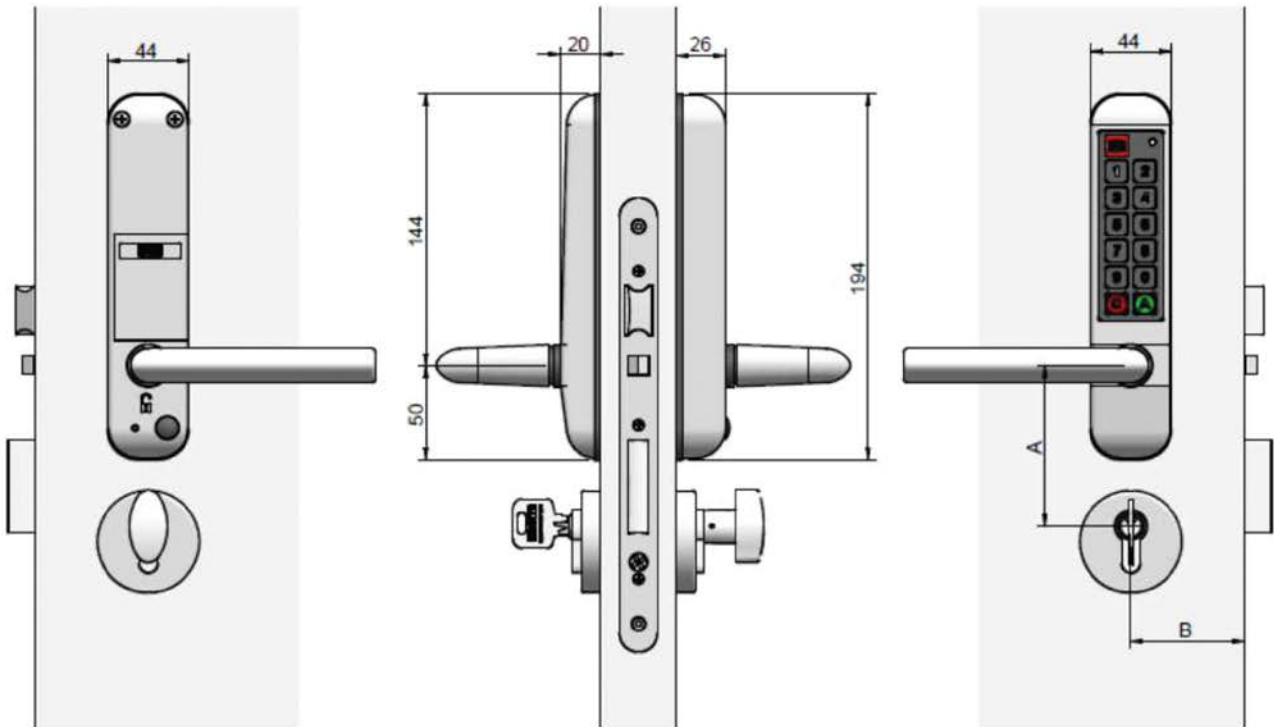

EASY-KEY

Nous nous réservons à tout moment le droit d'apporter des modifications. Il est interdit d'utiliser ou de copier ce plan sans autorisation.

JMP
Rue Hélène Boucher
BP 16 58501
CLAMECY CEDEX

CONSIGNER

VERROUILLER

SÉCURISER

PROTÉGER

Tél 03 86 24 47 69
Fax 03 86 27 21 99
contact@jmpdiffusion.fr